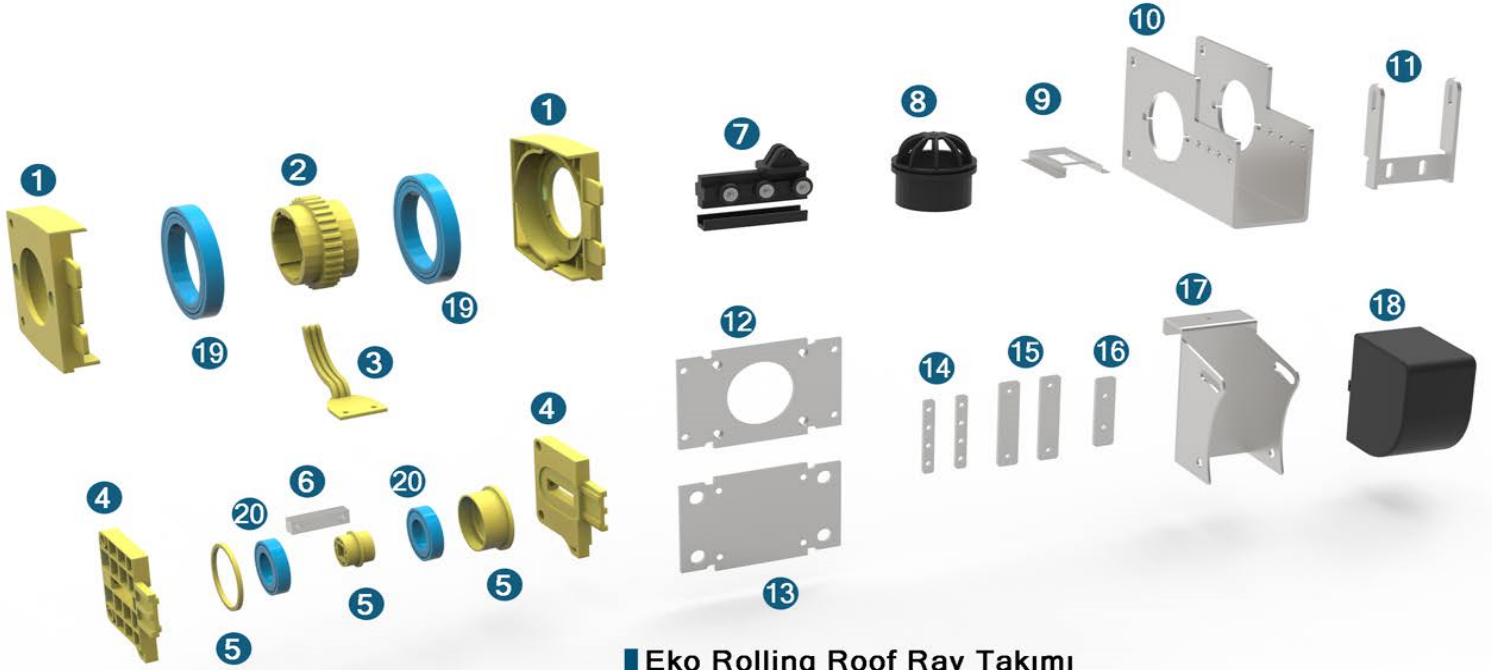

Ray Takımı
Rail Set
Product Code: Roll-01

KOLİ İÇ TAKIM ADETLERİ / PIECES IN THE BOX

Roll-01	Ürün Adı / Product Name	Koli Adeti / Box
1	Roll-01-1 Arka Plastik Rulman Yatağı Sağ/Sol / Rear Plastic Bearing Right/Left	1 takım / set
2	Roll-01-2 T10 Triger Dişli / T10 Timing Gear	1 adet / piece
3	Roll-01-3 Triger Kayış Fren / Timing Belt Brake	1 adet / piece
4	Roll-01-4 6917 Çelik Rulman / 6917 Steel Bearing	2 adet / piece
5	Roll-01-5 Ön Rulman Yataklama Plastiği / Front Roller Bearing Plastic	1 takım / set
6	Roll-01-6 Ön Gergi Plastik Dış Kasa Sağ/Sol / Front Tensioner Plastic Outer Case Right/Left	1 takım / set
7	Roll-01-7 6007 Çelik Rulman / 6007 Steel Bearing	2 adet / piece
8	PRG-79 Ön Gergi Kare Otomat (16x16) / Front Tensioner Square Automaton (16x16)	1 adet / piece
9	Roll-01-9 Ön Gergi Teker ve Triger Bağlantı Plastiği / Front Tensioner Wheel and Timing Link Plastic	1 takım / set
10	KIS-08 75'lik Su Gideri / 75 Water Drain	1 adet / piece
11	Roll-01-11 Ray Arka Duvar Bağlantı Aparatı / Rail Rear Wall Connection Apparatus	1 adet / piece
12	Roll-01-12 Ray Arka (U) Bağlantı Aparatı / Rail Rear (U) Connection Apparatus	1 adet / piece
13	Roll-01-13 Arka 4. Lamel Bağlantı Aparatı / Rear 4th Lamella Fixing Apparatus	2 adet / piece
14	Roll-01-14 Ön Ray Oluk Bağlantı Aparatı / Front Rail Groove Connection Apparatus	1 adet / piece
15	Roll-01-15A Direk Üst Bağlantı Aparatı / Mast Top Connection Apparatus	1 adet / piece
16	Roll-01-16 Ray Arka Bağlantı Laması / Rail Rear Connection Plate	1 adet / piece
17	Roll-01-17 Ray Oluk Bağlantı Laması (M8 4 Delikli 25x100) / Rail Groove Connection Plate (M8 4 Holes 25x100)	2 adet / piece
18	Roll-01-18 Ray Ön ve Ayak Bağlantı Laması (M8 2 Delikli 25x109) / Rail Front Connection Plate (M8 2 Holes 25x109)	3 adet / piece
19	Roll-01-19 Ray Lama Somunu (M8 1 Delikli 25x25) / Rail Plate Nut (M8 1 Hole 25x25)	2 adet / piece
	Roll-01-20 M12x160 AKV Civata / M12X160 AKV Bolt	2 adet / piece
	Roll-01-21 M8x16 Yuvarlak Başlı Kare Vida / M8x16 Round Head Square Screw	2 adet / piece
	Roll-01-22 M8x70 İnbus Civata / M8x70 Inbus Bolt	2 adet / piece
	Roll-01-23 M8x12 Bombe Baş İnbus Civata / M8x12 Round Head Inbus Bolt	20 adet / piece
	Roll-01-24 M6x90 İnbus Civata / M6x90 Inbus Bolt	2 adet / piece
	Roll-01-25 M6x70 İnbus Civata / M6x70 Inbus Bolt	2 adet / piece
	Roll-01-26 M6x50 İnbus Civata / M6x50 Inbus Bolt	1 adet / piece
	Roll-01-27 M12 Fiberli Somun / M12 Fiber Nut	2 adet / piece
	Roll-21 M8 Fiberli Somun / M8 Fiber Nut	6 adet / piece
	Roll-01-29 M6 Fiberli Somun / M6 Fiber Nut	5 adet / piece
	Roll-01-30 6,3x32 YHB Saç Vidası / 6,3x32 YHB Hair Screw	8 adet / piece