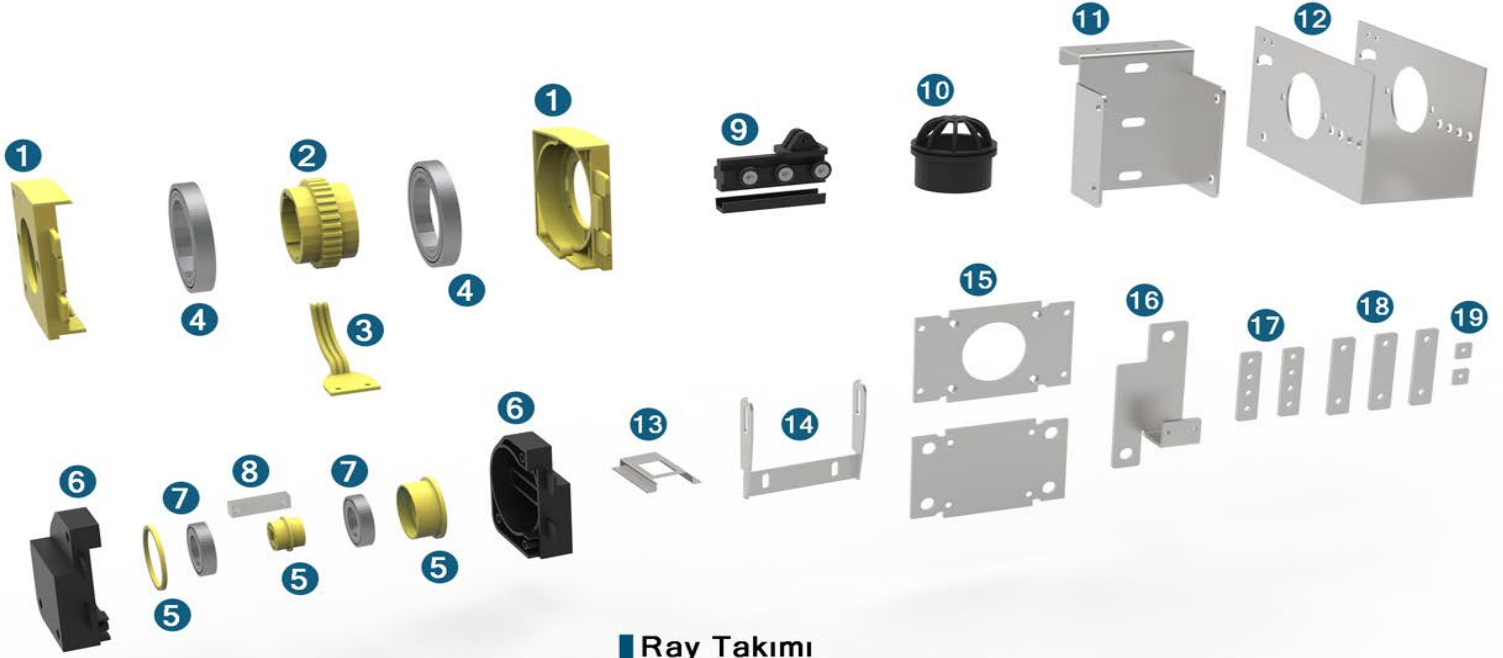

Ray Takımı
Rail Set
Product Code: Roll-01

KOLİ İÇ TAKIM ADETLERİ / PIECES IN THE BOX

Roll-01	Ürün Adı / Product Name	Koli Adeti / Box
1	Roll-01-1 Arka Plastik Rulman Yatağı Sağ/Sol / Rear Plastic Bearing Right/Left	1 takım / set
2	Roll-01-2 T10 Triger Dişli / T10 Timing Gear	1 adet / piece
3	Roll-01-3 Triger Kayış Fren / Timing Belt Brake	1 adet / piece
4	Roll-01-4 6917 Çelik Rulman / 6917 Steel Bearing	2 adet / piece
5	Roll-01-5 Ön Rulman Yataklama Plastiği / Front Roller Bearing Plastic	1 takım / set
6	Roll-01-6 Ön Gergi Plastik Dış Kasa Sağ/Sol / Front Tensioner Plastic Outer Case Right/Left	1 takım / set
7	Roll-01-7 6007 Çelik Rulman / 6007 Steel Bearing	2 adet / piece
8	PRG-79 Ön Gergi Kare Otomat (16x16) / Front Tensioner Square Automaton (16x16)	1 adet / piece
9	Roll-01-9 Ön Gergi Teker ve Triger Bağlantı Plastiği / Front Tensioner Wheel and Timing Link Plastic	1 takım / set
10	KIS-08 75'lik Su Gideri / 75 Water Drain	1 adet / piece
11	Roll-01-11 Ray Arka Duvar Bağlantı Aparatı / Rail Rear Wall Connection Apparatus	1 adet / piece
12	Roll-01-12 Ray Arka (U) Bağlantı Aparatı / Rail Rear (U) Connection Apparatus	1 adet / piece
13	Roll-01-13 Arka 4. Lamel Bağlantı Aparatı / Rear 4th Lamella Fixing Apparatus	2 adet / piece
14	Roll-01-14 Ön Ray Oluk Bağlantı Aparatı / Front Rail Groove Connection Apparatus	1 adet / piece
15	Roll-01-15A Direk Üst Bağlantı Aparatı / Mast Top Connection Apparatus	1 adet / piece
16	Roll-01-16 Ray Arka Bağlantı Laması / Rail Rear Connection Plate	1 adet / piece
17	Roll-01-17 Ray Oluk Bağlantı Laması (M8 4 Delikli 25x100) / Rail Groove Connection Plate (M8 4 Holes 25x100)	2 adet / piece
18	Roll-01-18 Ray Ön ve Ayak Bağlantı Laması (M8 2 Delikli 25x109) / Rail Front Connection Plate (M8 2 Holes 25x109)	3 adet / piece
19	Roll-01-19 Ray Lama Somunu (M8 1 Delikli 25x25) / Rail Plate Nut (M8 1 Hole 25x25)	2 adet / piece
	Roll-01-20 M12x160 AKV Civata / M12X160 AKV Bolt	2 adet / piece
	Roll-01-21 M8x16 Yuvarlak Başlı Kare Vida / M8x16 Round Head Square Screw	2 adet / piece
	Roll-01-22 M8x70 İnbus Civata / M8x70 Inbus Bolt	2 adet / piece
	Roll-01-23 M8x12 Bombe Baş İnbus Civata / M8x12 Round Head Inbus Bolt	20 adet / piece
	Roll-01-24 M6x90 İnbus Civata / M6x90 Inbus Bolt	2 adet / piece
	Roll-01-25 M6x70 İnbus Civata / M6x70 Inbus Bolt	2 adet / piece
	Roll-01-26 M6x50 İnbus Civata / M6x50 Inbus Bolt	1 adet / piece
	Roll-01-27 M12 Fiberli Somun / M12 Fiber Nut	2 adet / piece
	Roll-21 M8 Fiberli Somun / M8 Fiber Nut	6 adet / piece
	Roll-01-29 M6 Fiberli Somun / M6 Fiber Nut	5 adet / piece
	Roll-01-30 6,3x32 YHB Saç Vidası / 6,3x32 YHB Hair Screw	8 adet / piece